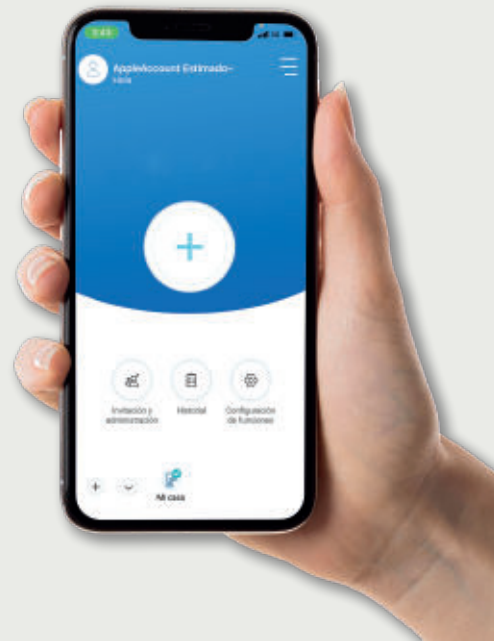

CERRADURA INTELIGENTE
SMART LOCK

404

10 AÑOS
GARANTÍA

APERTURA 4 EN 1

WIFI

BLUETOOTH

CLAVE

TARJETA

RESISTENTE
A INTEMPERIE

TECNOLOGÍA
COREANA

Cerradura de puerta con manija, es un producto innovador que abre y cierra rápidamente una puerta, girando la manija de forma fácil, tiene las siguientes funciones, clave, tarjeta, Bluetooth y App.

SE ADMINISTRA
A TRAVÉS DE
NUESTRA APP

Solución de apertura inteligente

Gestión inteligente de llaves

Alarma de apertura en tiempo real

Uso compartido de claves inteligentes

Función de bloqueo inteligente

Registro de historial en tiempo real

Cerradura de puerta inteligente premium
Inteligente & Segura

DESCRIPCIÓN GENERAL

- Cerradura de incrustar de alta seguridad con pestillo y dos barras horizontales para puertas de entrada principal con 4 modos de acceso y accionamiento manual o automático.
- Acceso a través de tarjeta RFID, código pin elegible entre 4 y 12 dígitos, bluetooth y conector Wi-fi.
- Con puerto auxiliar para accesos de emergencia con batería de 9V al agotarse las baterías AA.