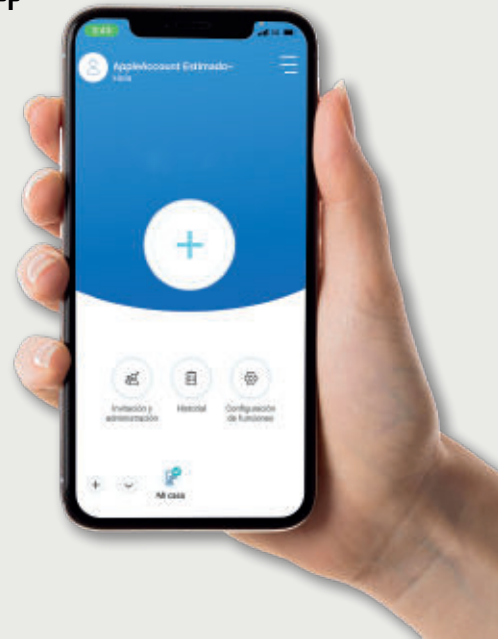

CLAVE

TARJETA

RESISTENTE A INTEMPERIE

TECNOLOGÍA COREANA

CONOCE MÁS **AQUÍ**

Una cerradura de puerta con manija, es un producto innovador que abre y cierra rápidamente una puerta, girando la manija de forma fácil.

SE ADMINISTRA A TRAVÉS DE NUESTRA APP

Solución de apertura inteligente

Gestión inteligente de llaves

Alarma de apertura en tiempo real

Uso compartido de claves inteligentes

Función de bloqueo inteligente

Registro de historial en tiempo real

Cerradura de puerta inteligente premium

Inteligente & Segura

DESCRIPCIÓN GENERAL

- Cerradura de incrustar de alta seguridad con pestillo y dos barras horizontales para puertas de entrada principal con 5 modos de acceso y accionamiento manual o automático.
- Acceso a través de huella dactilar, tarjeta RFID, código pin elegible entre 4 y 12 dígitos, bluetooth y conector Wi-fi.
- Con puerto auxiliar para accesos de emergencia con batería de 9V al agotarse las baterías AA.