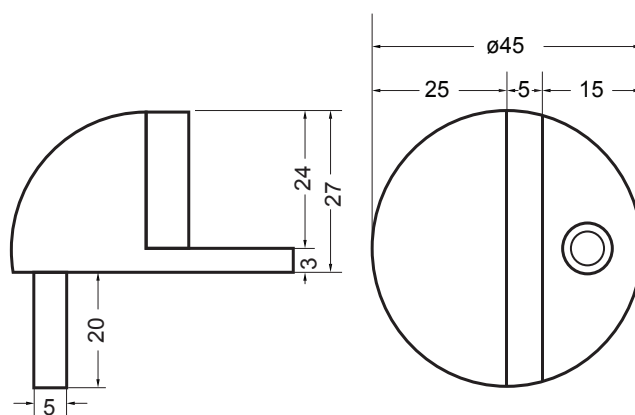

Tope Media Luna

DESCRIPCIÓN GENERAL

- Tope de piso tipo media luna
- Hecho en zamac
- Protector en plástico negro de alta densidad
- Accesorios incluidos

Acabado NQ

MARCA	IDEACE GATO
REFERENCIA	740501 · TOPE DE PISO PUERTA TIPO CAZUELA
ÍTEM	740501 · 008121
LÍNEA	ACCESORIOS
CAJA MASTER	400 UND
GARANTÍA	Seis (6) meses de fábrica, por defectos de funcionamiento, por defectos en los acabados antes de su uso, daños en el transporte, otros defectos aparentes.